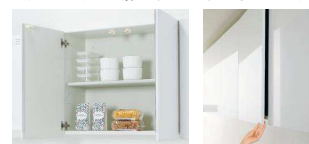

高さ70cmが標準仕様です。吊戸棚の扉は、取っ手のないスタイリッシュなデザインです。※キャビネットは扉より2.5cm短くなっています。