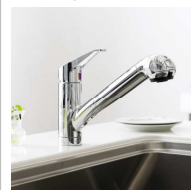

### ■ 人造大理石ワークトップ

サンドホワイト(N)

サンドベージュ(F)

サンドグレー(G)

キッチンの意匠性を高める人造大理石製。色は3色からお選びいただけます。

### ■ 水栓

(JA396MN-9NTN03)  
フレキシブルホースで、シンクの隅々までお掃除ラクラクです。

### ■ キッチンフード(シロッコファン)

●シルバー色  
●壁付用  
(TST-75MSHT)  
※画像はW750/H600のイメージ画像です。

力強く空気を外に押し出すシロッコファンを搭載しています。  
40W形ミニ電球付きです。