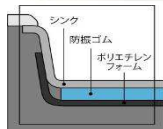

### ■ サビにくく熱に強いステンレスシンク

●Qシンク  
(シンク幅:約80cm)

洗剤カゴ

水栓から落ちる水はね音を軽減。水仕事中でもリビング側とのコミュニケーションをじゃましません。

排水口内に複雑な部品がないのでお手入れしやすく、かつコンパクトなのでシンク下のスペースを大きく使えます。

シンクとワークトップの接合部に傾斜がかかっているため、お手入れしやすくなっています。