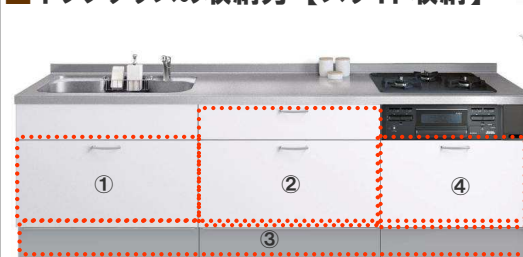

#### ① シンクキャビネット

ざるやボウル、パット、小鍋などシンク周りで活躍するツールを収納できます。  
※扉裏面に包丁差し付属