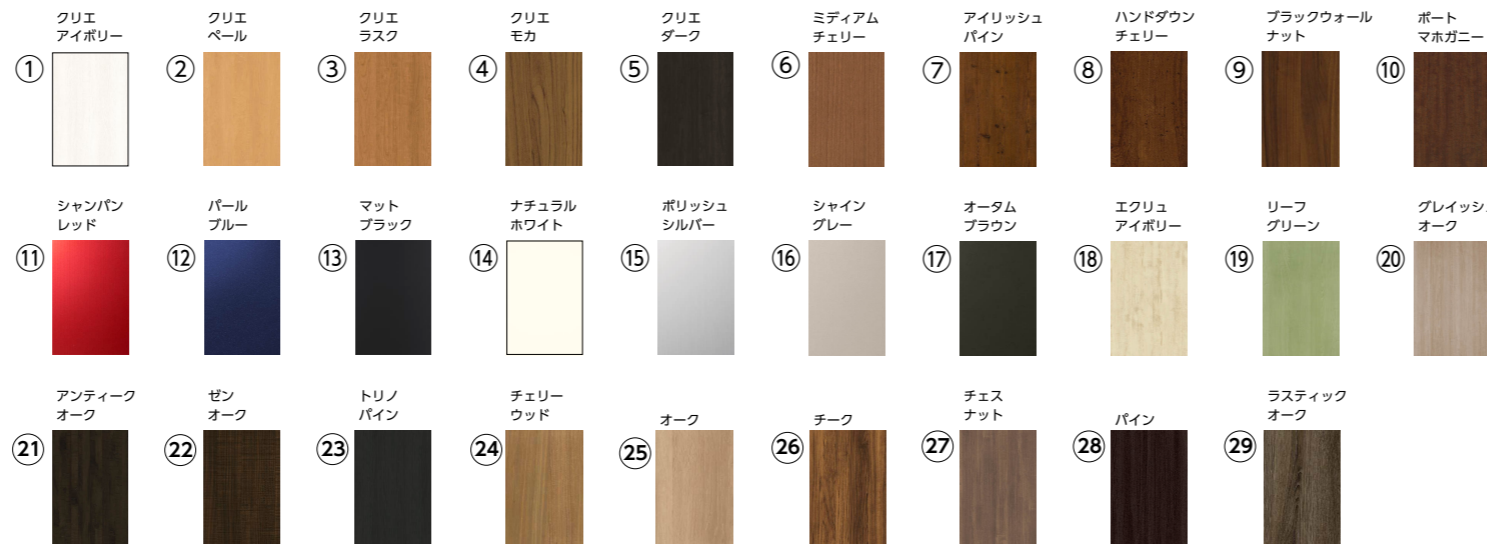

片開き

カラーバリエーション

特長

■ガラス破り対策に有効な「セキュリティサムターン」

ボタンを押すだけで、サムターンの取り外しが可能。外出時や就寝時に外しておけば、万が一ドアや窓ガラスに穴をあけられても、「サムターン回し」で開けられる心配がありません。

ハンドルバリエーション

※上記掲載の各写真・イラストはイメージです。見積り内容とは異なる場合がありますので、ご注意ください。

◆お願い  
 ・商品によっては、改良などにより仕様、寸法、カラーなどに多少の変更が生じる場合がありますのでご了承ください。  
 ・商品写真は印刷のため、現物と若干異なる場合があります。実際の商品見本をご確認ください。  
 ・商品写真は参考例です。実際に花瓶や小物等を置かれる場合は、落下等の事故がないよう取り扱いにご注意ください。  
 ・表示価格は、商品代みのメーカー希望小売価格で、取付費・工事費、消費税、セット写真の小物など別途ご負担をお願いいたします。  
 ・掲載内容及び写真・図版の無断転載はかたくお断りします。(許可なく転載・流用した場合、損害賠償が発生します。)