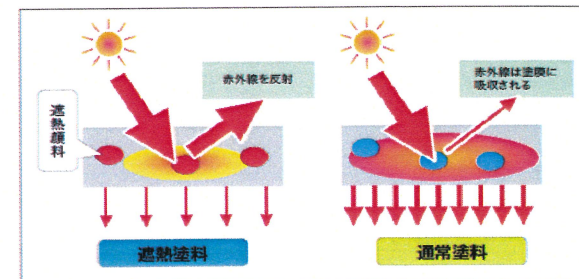

ニスクカラーの機能性

日鉄住金鋼板株式会社

- 1、優れた耐候性
  従来品よりも格段に優れた色持ちを発揮します。
- 2、遮熱機能 (色名の前にSが付いている商品)
  赤外線を反射する遮熱顔料を配合しており
  屋根面の温度上昇を抑制します。
- 3、耐汚染機能 (色名の前にCが付いている商品)
  塗膜表層の親水化によるセルフクリーニング
  (雨筋汚染の防止) 機能を備えております。

遮熱塗料のイメージ。

カラーバリエーション・つや消し仕様