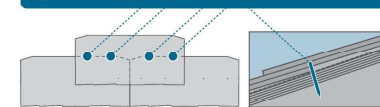

地震大国と呼ばれる日本の暮らしにおいて、住まいの耐震化は非常に重要な課題。一般的に建物の揺れを軽減するは、建物の重量を軽く、重心を低くすることが有効とされています。KMEW屋根材は、重量が陶器平板瓦の約1/2の「軽い屋根」。万一の地震にも暮らしの安心を守ります。

屋根材別[重さ]比較(kg/坪) - 屋根材本体の重量

地震に有効な「軽い屋根」のメカニズム

建物の重量を軽く

地震のとき、重い建物ほど地震の力を大きく受けます。屋根を軽くすれば、地震の際に建物にかかる力をより小さくすることができます。

建物の重心を低く

地震のとき、重心が高い建物ほど揺れは大きくなります。屋根を軽くすれば、建物の重心が低くなり、揺れ幅をより小さくすることができます。

KMEWがご提案する「軽い屋根」

軽い屋根による減震効果。そのメカニズムや施工例などを紹介したホームページを開設しています。

<http://www.kmew.co.jp/shouhin/roof/karuiyane/>

耐風性能

台風に強い。

全数釘止め工法で、強風でのズレや飛散を防ぎます

その形状や釘穴位置など、KMEW屋根材は耐風性を十分に考慮した設計。風の抵抗を効率よく逃がす設計に加え、一枚一枚の屋根材を独自の釘止め方式で固定する施工方法で、強風による屋根材の飛散やズレを最小限に抑えます。

一枚一枚が4本の釘でしっかり固定されているため、強風による飛散が防止できます。

防水性

大雨からもしっかりガード。

優れた防水設計で、大雨の際も漏水を抑えます。

KMEWの屋根材は屋根材プラス下葺材の2段階の防水設計を採用。カラーベストは屋根材の大きな重なり部分で雨水の浸入を防ぎ、残りの雨水の回り込みも下地の防水シートによって防止します。