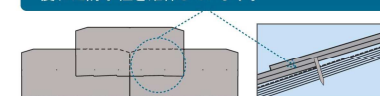

防水性

大雨からもしっかりガード。

優れた防水設計で、大雨の際も漏水を抑えます。

KMEWの屋根材は屋根材プラス下葺材の2段階の防水設計を採用。カラーベストは屋根材の大きな重なり部分で雨水の浸入を防ぎ、残りの雨水の回り込みも下地の防水シートによって防止します。

一重部分がほとんどない大きな重なりのため、優れた防水性を確保しています。