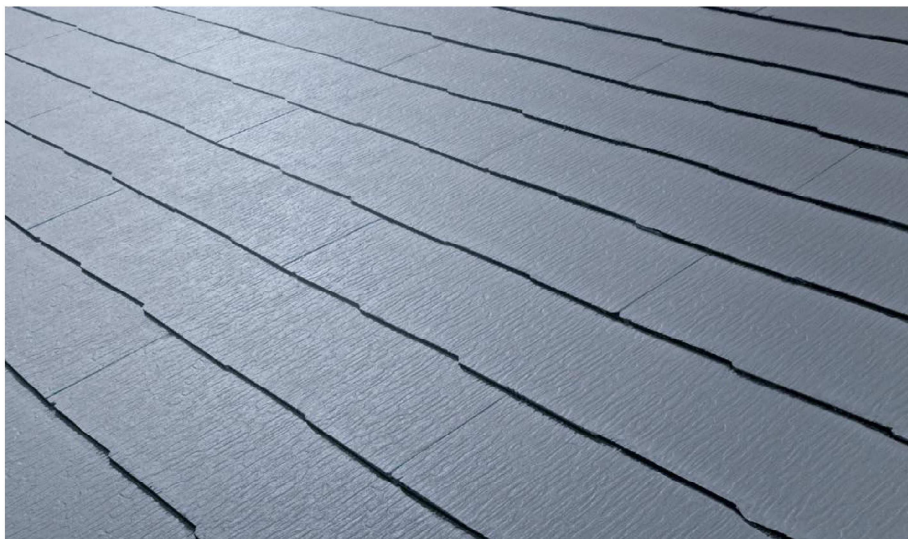

ケイミューのベーシック屋根材

**COLOR BEST** コロニアルクアッド

どんな街並みにも美しく映える、スタンダードデザイン。

CC262\*  
ネオ・ブラック

CC275P\*  
パール・グレイ

CC235P\*  
アイス・シルバー

CC225P\*  
シルバー・ホワイト

CC221P\*  
ココナッツ・ブラウン

2017年4月3日新発売

CC291\*  
グラス・ブラウン

2017年4月3日新発売

2017年3月21日より全色を地区別品番に変更。色により地区別品番が異なりますのでご注意ください。

※=W W地区 ※=G G地区 ※=AW AW地区

耐震性

地震の揺れを小さくする。

KMEW屋根材は、陶器平板瓦の約1/2という軽さ

地震大国と呼ばれる日本の暮らしにおいて、住まいの耐震化は非常に重要な課題。一般的に建物の揺れを軽減するは、建物の重量を軽く、重心を低くすることが有効とされています。KMEW屋根材は、重量が陶器平板瓦の約1/2の「軽い屋根」。万一の地震にも暮らしの安心を守ります。

屋根材別[重さ]比較(kg/坪) - 屋根材本体の重量

地震に有効な「軽い屋根」のメカニズム

建物の重量を軽く

地震のとき、重い建物ほど地震の力を大きく受けます。屋根を軽くすれば、地震の際に建物にかかる力をより小さくすることができます。

一重部分がほとんどない大きな重なりのため、優れた防水性を確保しています。

印刷物と実物では色柄が異なります。現物の商品サンプルなどでお確かめください。